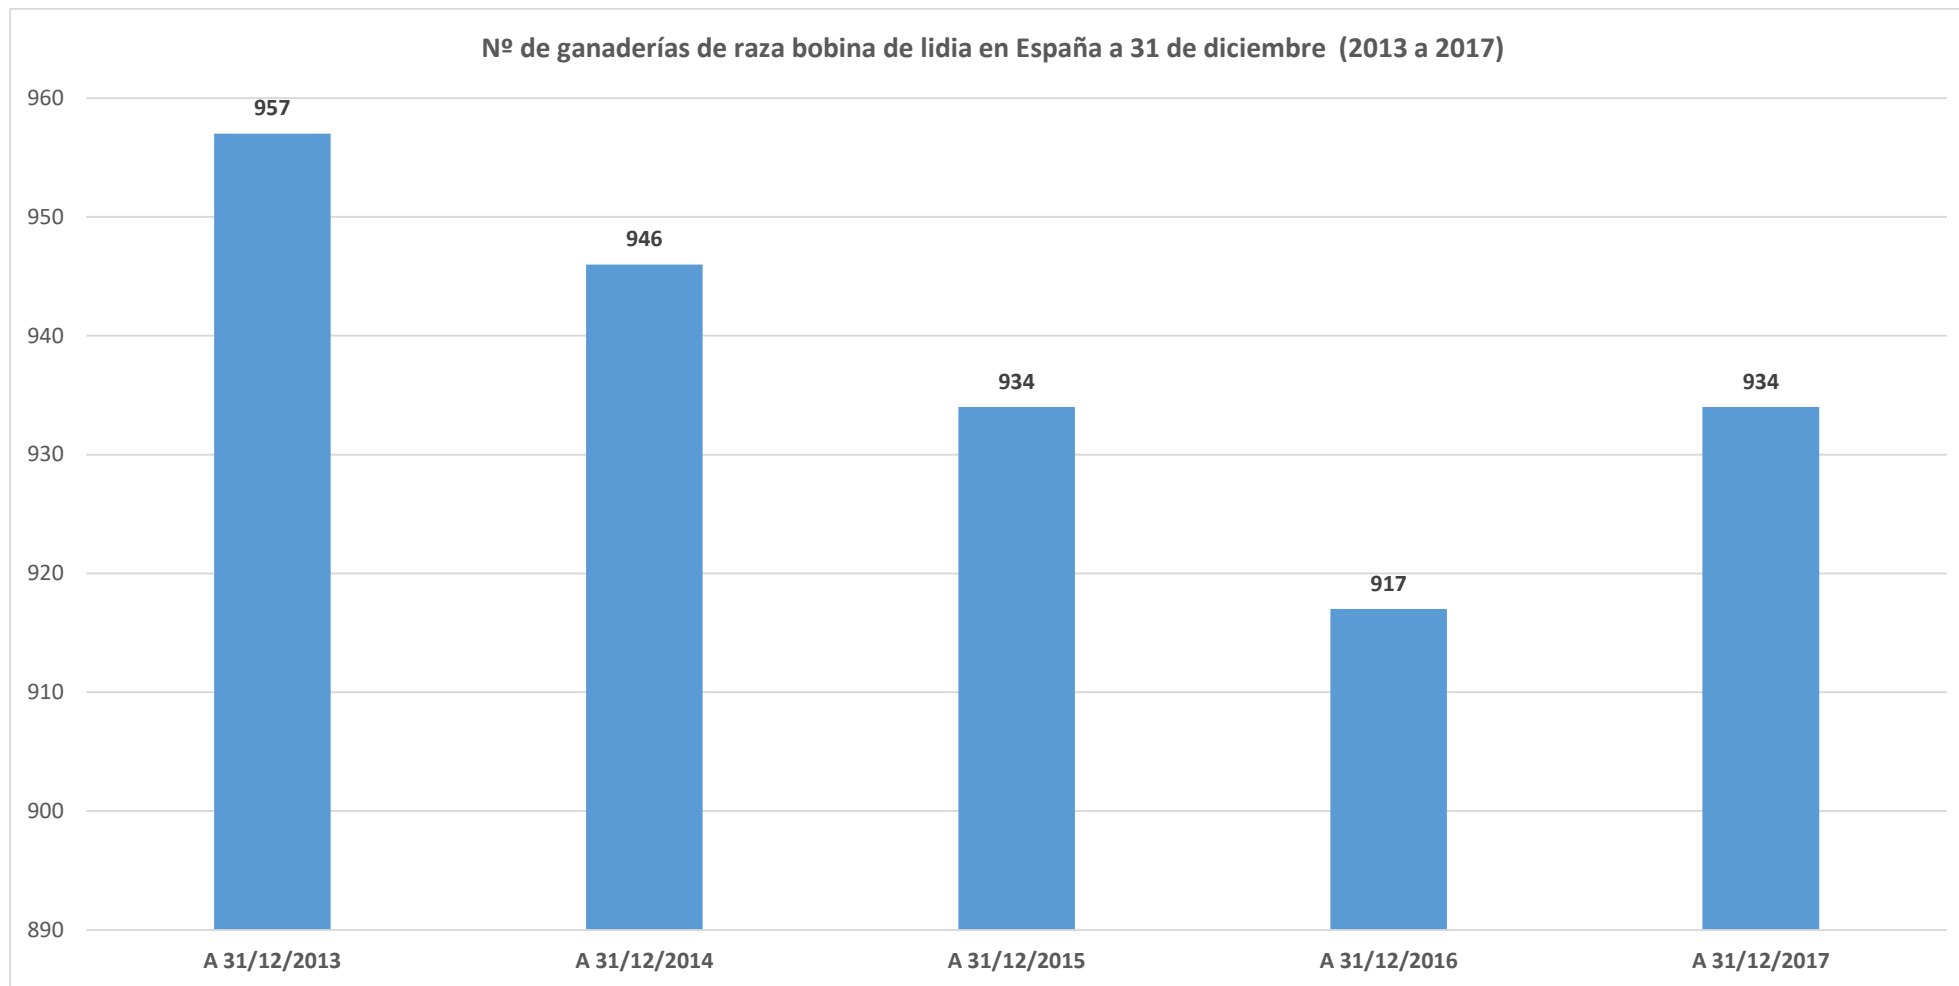

ESTADÍSTICAS

RAZA BOBINA DE LIDA EN ESPAÑA. EVOLUCIÓN DEL NÚMERO DE GANADERÍAS

Fuente: Gráfico elaborado a partir de los datos censales del censo de la raza lidia. Ministerio de Agricultura y Pesca, Alimentación y Medio Ambiente. [Acceso a los datos.](#)

RAZA BOBINA DE LIDA EN CASTILLA Y LEÓN. EVOLUCIÓN DEL NÚMERO DE GANADERÍAS

Fuente: Gráfico elaborado a partir de los datos censales del censo de la raza lidia. Ministerio de Agricultura y Pesca, Alimentación y Medio Ambiente. [Acceso a los datos.](#)