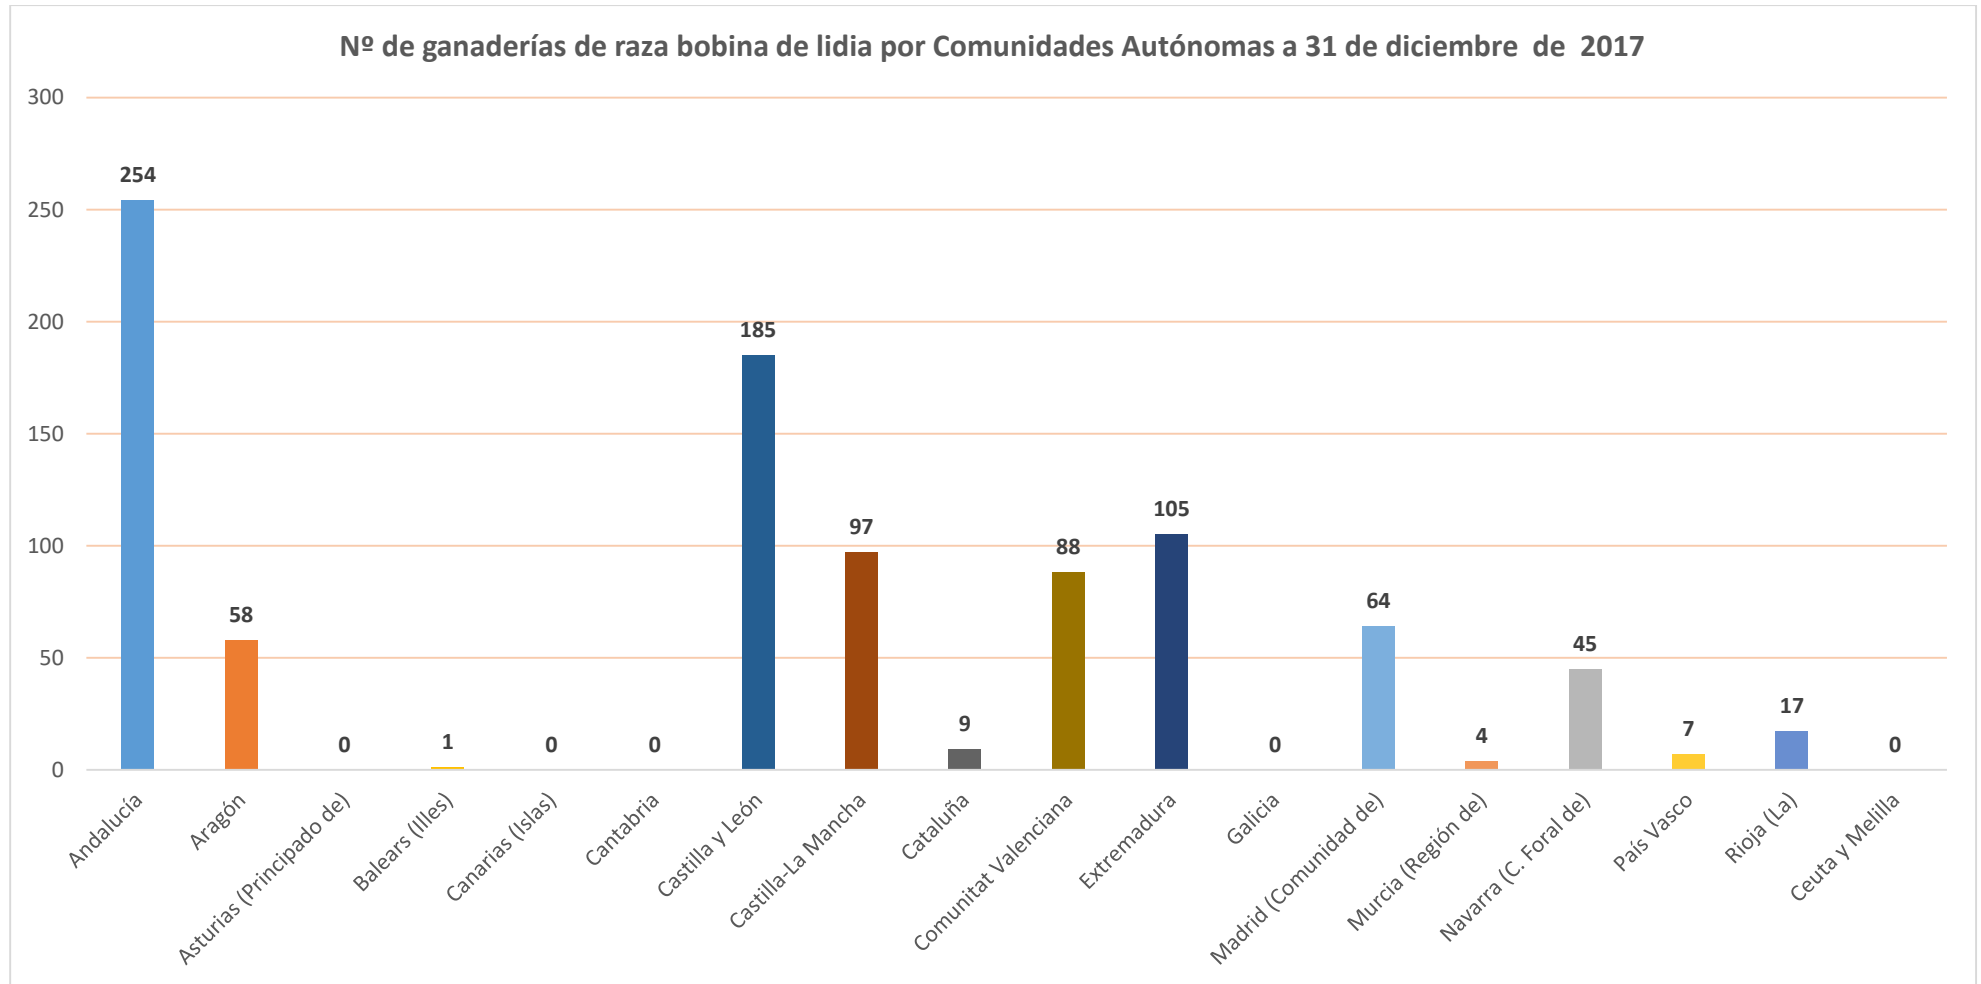

LAS RAZA BOBINA DE LIDIA EN ESPAÑA. Nº DE GANADERÍAS

Fuente: Gráfico elaborado a partir de los datos censales del censo de la raza lidia. Ministerio de Agricultura y Pesca, Alimentación y Medio Ambiente. [Acceso a los datos.](#)