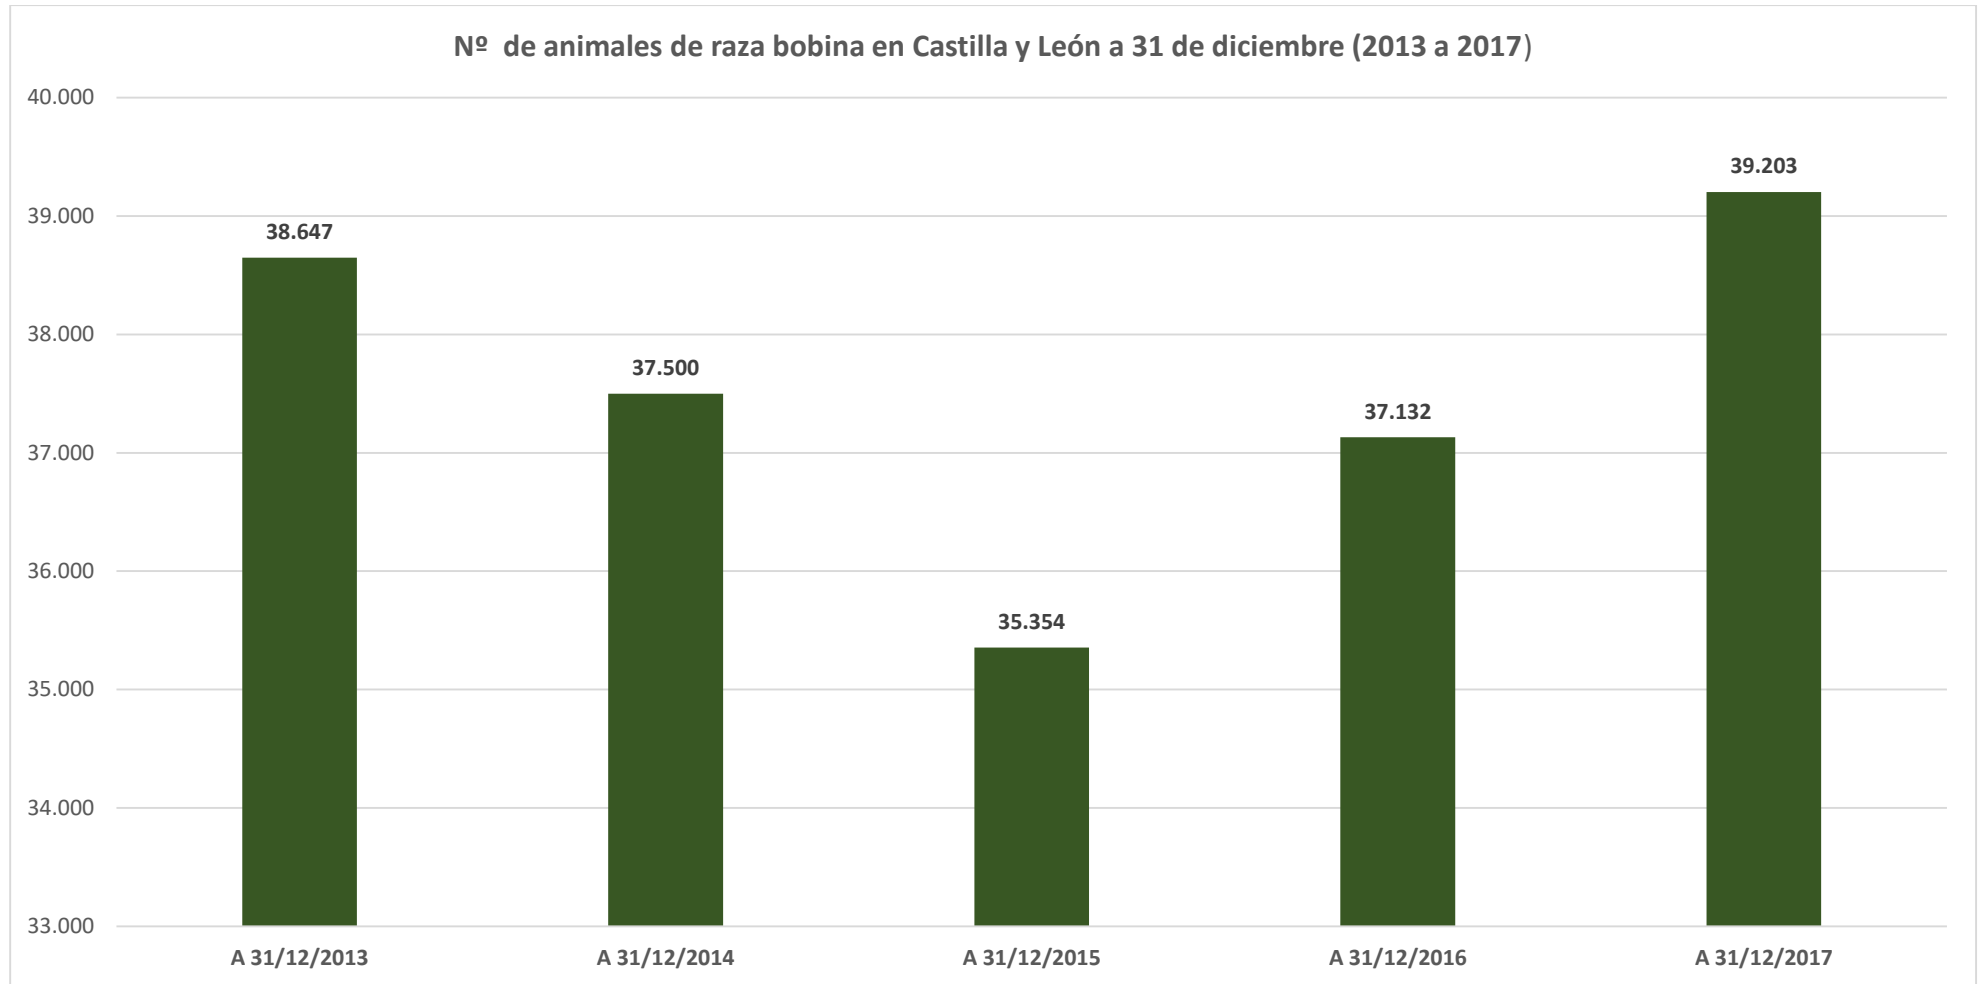

LAS RAZA BOBINA DE LIDIA EN CASTILLA Y LEÓN. EVOLUCIÓN DE Nº DE ANIMALES

Fuente: Gráfico elaborado a partir de los datos censales del censo de la raza lidia. Ministerio de Agricultura y Pesca, Alimentación y Medio Ambiente. [Acceso a los datos.](#)