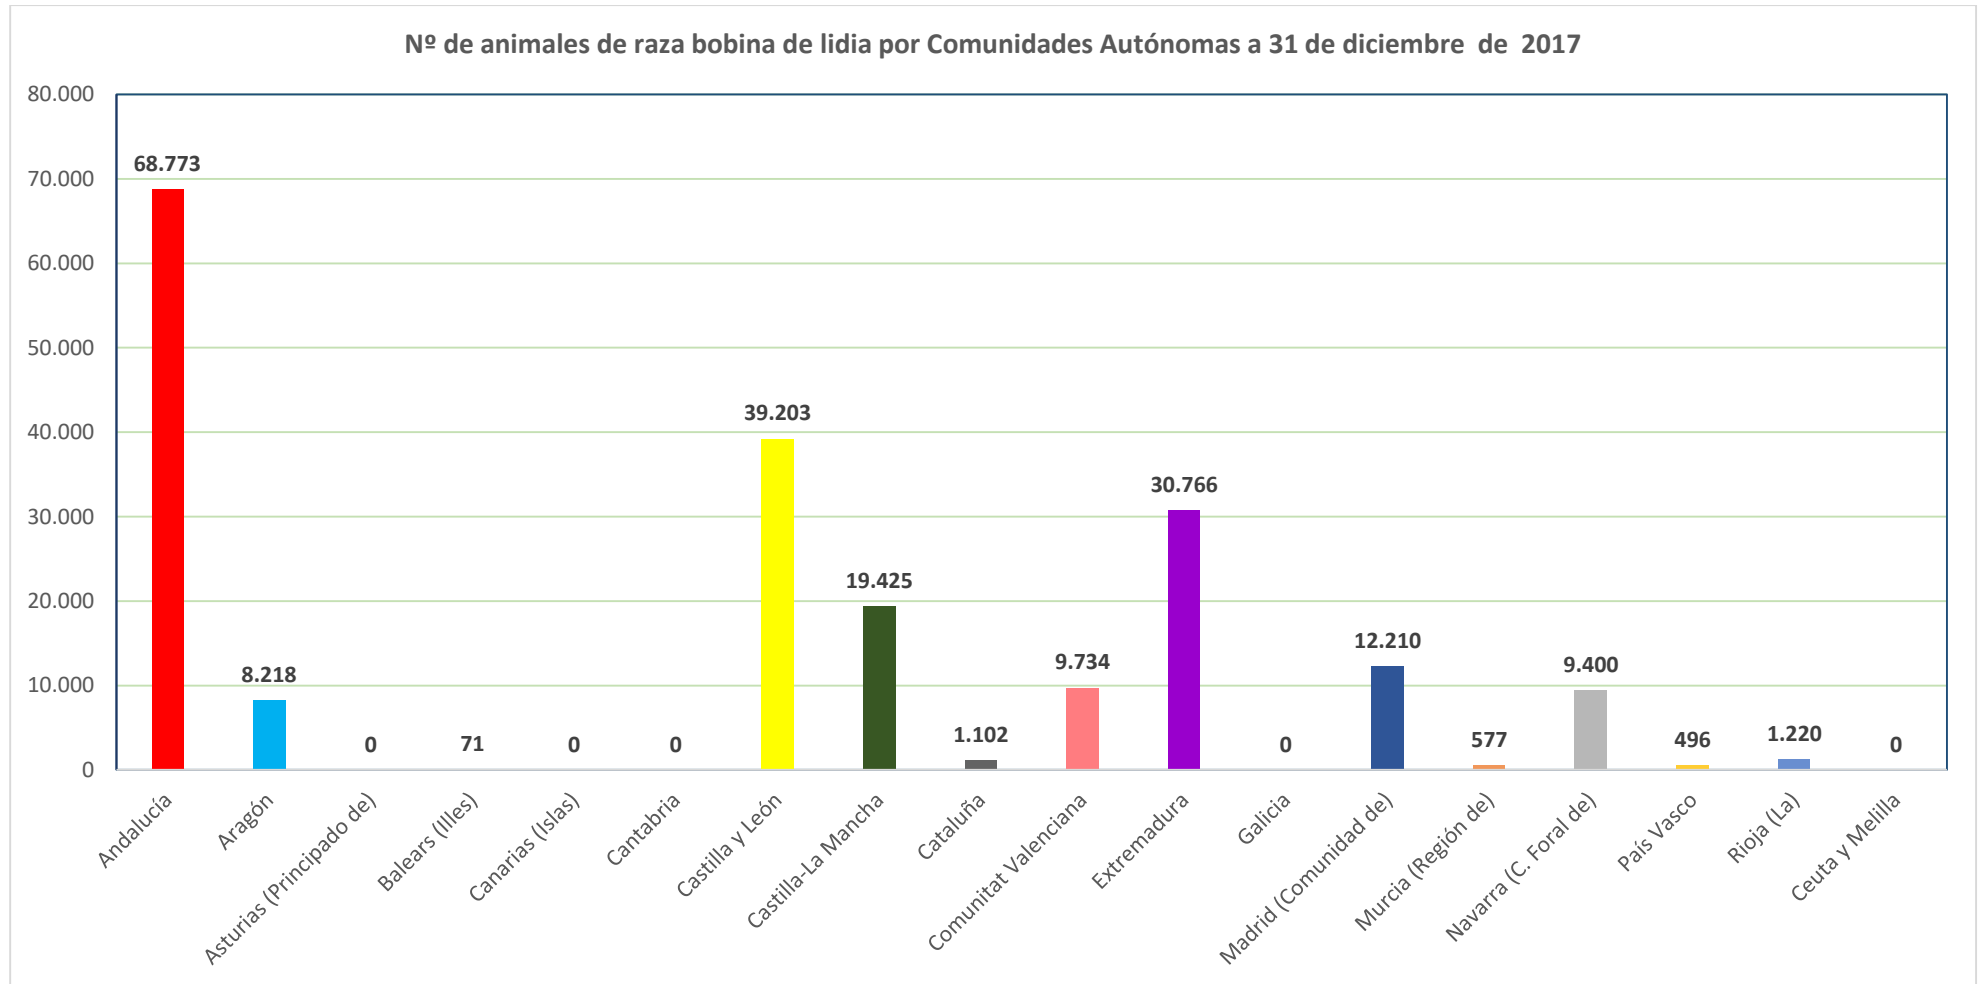

LA RAZA BOBINA DE LIDIA EN ESPAÑA. Nº DE ANIMALES

Fuente: Gráfico elaborado a partir de los datos censales del censo de la raza lidia. Ministerio de Agricultura y Pesca, Alimentación y Medio Ambiente. [Acceso a los datos.](#)