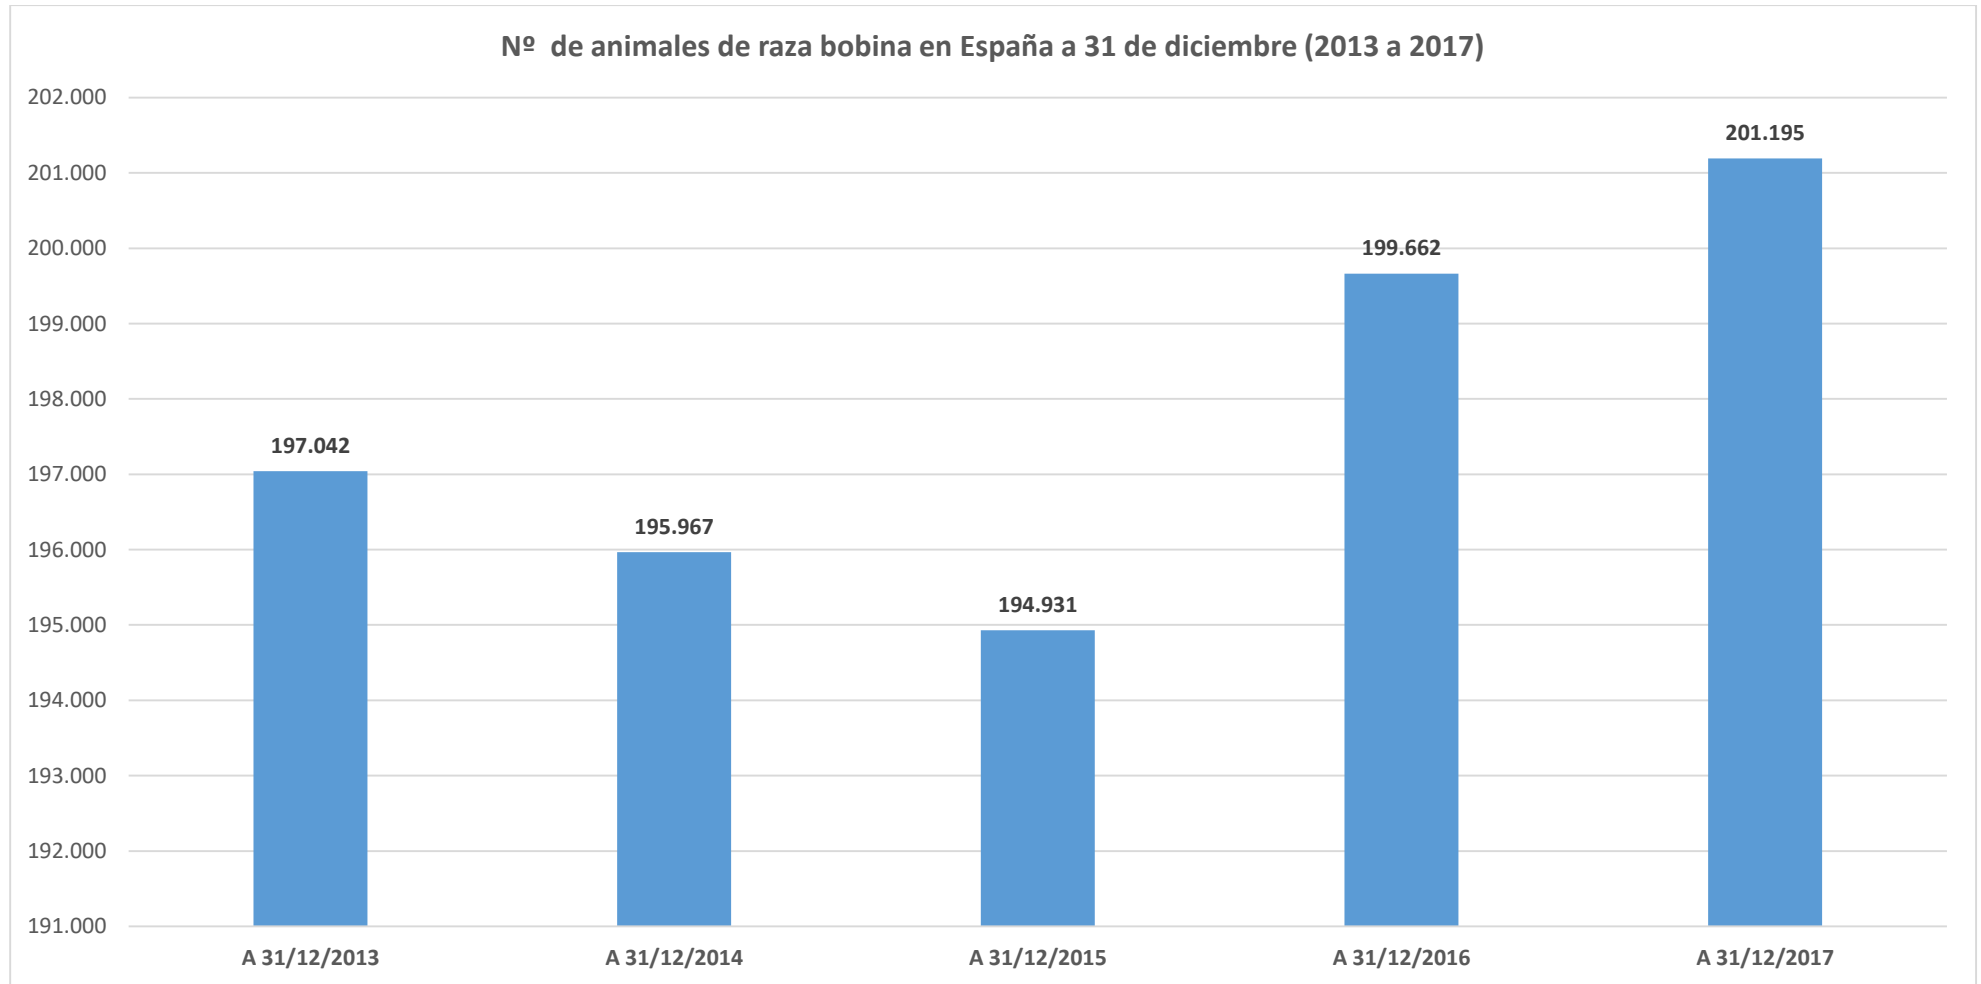

ESTADÍSTICAS

RAZA BOBINA DE LIDA EN ESPAÑA. EVOLUCIÓN DEL NÚMERO DE GANADERÍAS

Fuente: Gráfico elaborado a partir de los datos censales del censo de la raza lidia. Ministerio de Agricultura y Pesca, Alimentación y Medio Ambiente. [Acceso a los datos.](#)

RAZA BOBINA DE LIDA EN CASTILLA Y LEÓN. EVOLUCIÓN DEL NÚMERO DE GANADERÍAS

Fuente: Gráfico elaborado a partir de los datos censales del censo de la raza lidia. Ministerio de Agricultura y Pesca, Alimentación y Medio Ambiente. [Acceso a los datos.](#)

LAS RAZA BOBINA DE LIDIA EN ESPAÑA. EVOLUCIÓN DE Nº DE ANIMALES

Fuente: Gráfico elaborado a partir de los datos censales del censo de la raza lidia. Ministerio de Agricultura y Pesca, Alimentación y Medio Ambiente. [Acceso a los datos.](#)