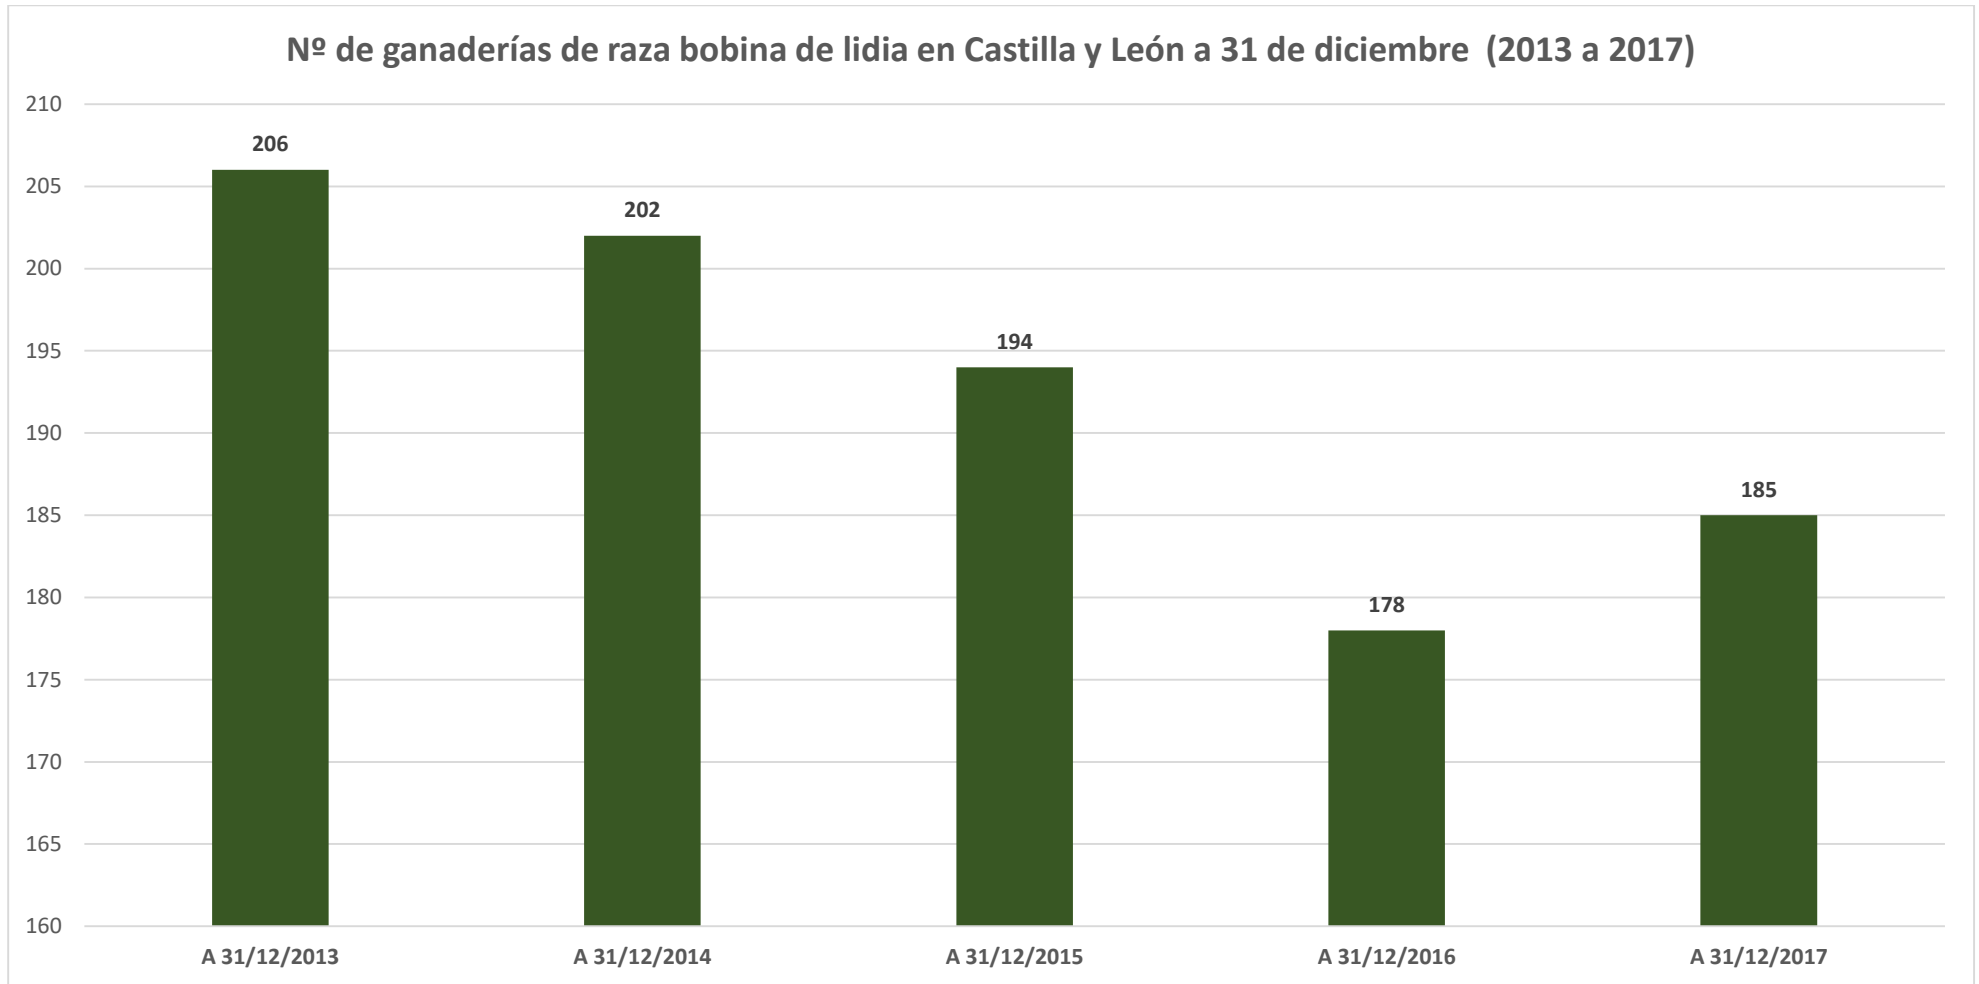

ESTADÍSTICAS

RAZA BOBINA DE LIDA EN ESPAÑA. EVOLUCIÓN DEL NÚMERO DE GANADERÍAS

Fuente: Gráfico elaborado a partir de los datos censales del censo de la raza lidia. Ministerio de Agricultura y Pesca, Alimentación y Medio Ambiente. [Acceso a los datos.](#)

RAZA BOBINA DE LIDA EN CASTILLA Y LEÓN. EVOLUCIÓN DEL NÚMERO DE GANADERÍAS

Fuente: Gráfico elaborado a partir de los datos censales del censo de la raza lidia. Ministerio de Agricultura y Pesca, Alimentación y Medio Ambiente. [Acceso a los datos.](#)