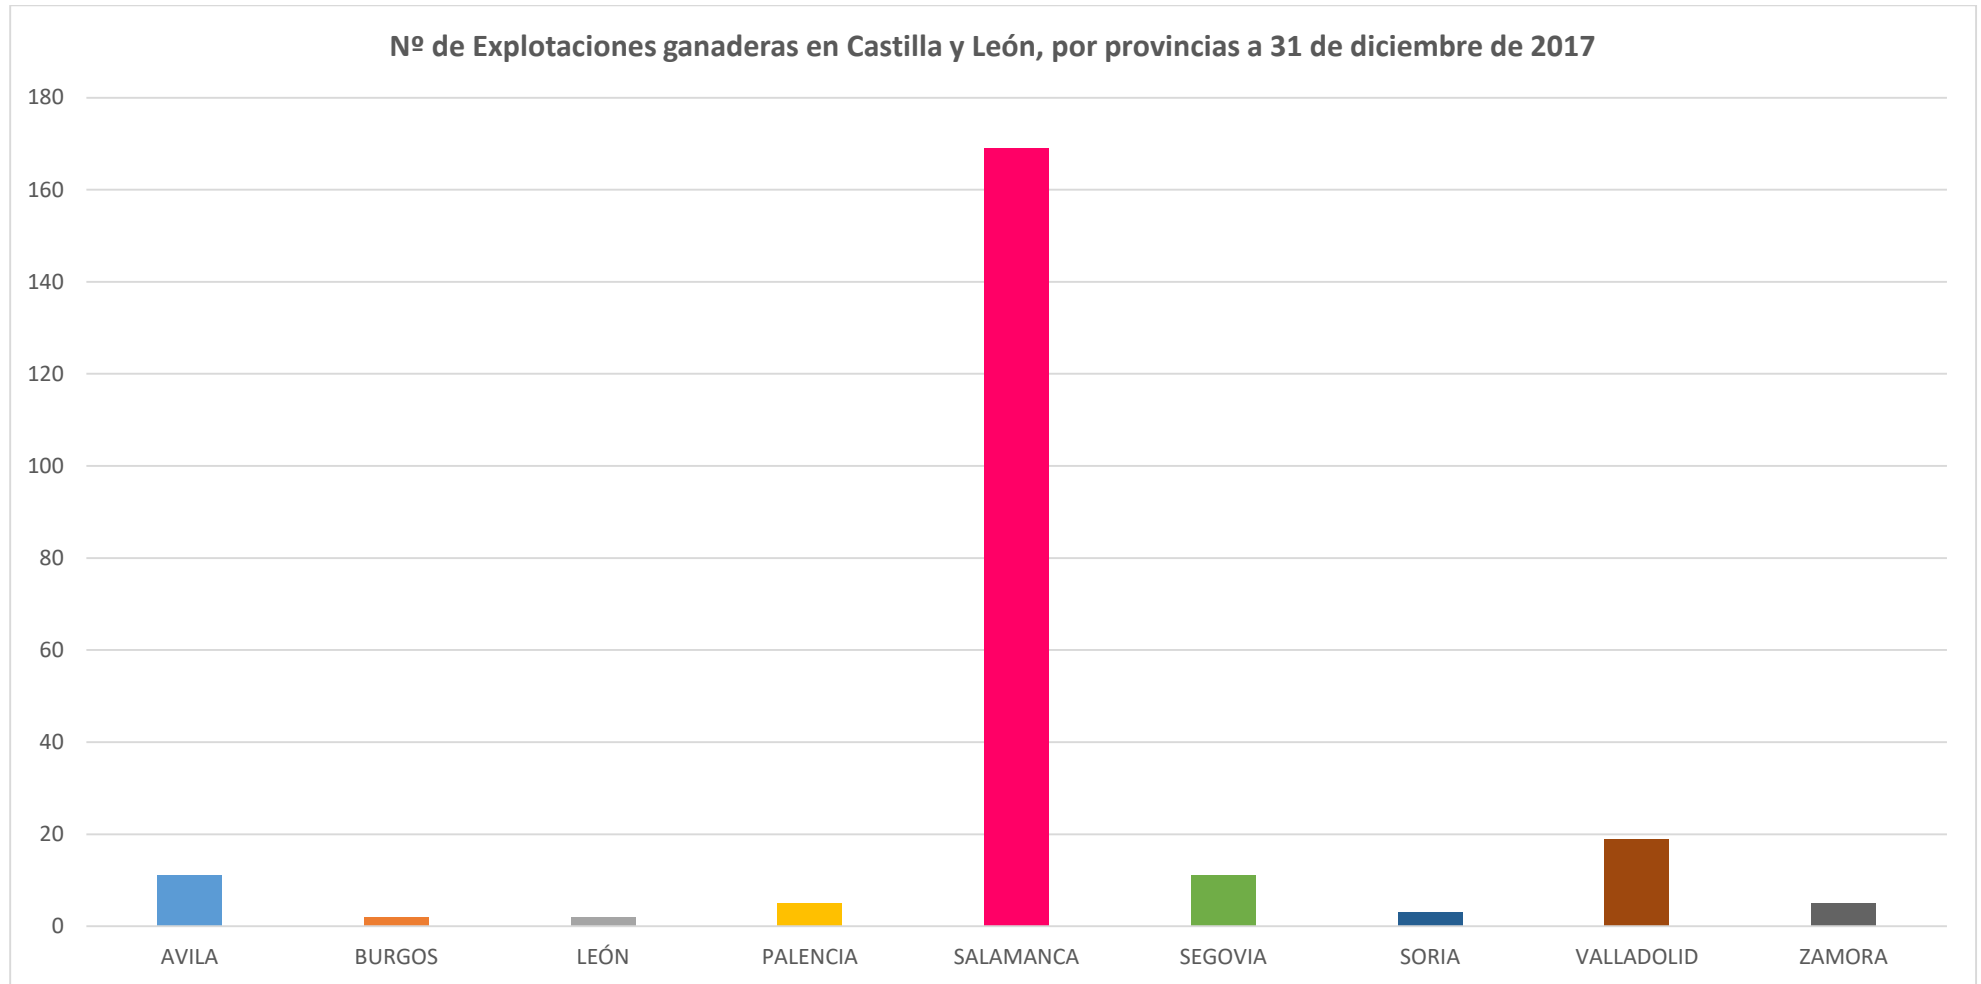

LA RAZA BOBINA DE LIDIA EN CASTILLA Y LEÓN. Nº DE EXPLOTACIONES

Fuente: Gráfico elaborado a partir de datos del Registro de Explotaciones Agrarias de Castilla y León (REACYL) de la Consejería de Agricultura y Ganadería de la Junta de Castilla y León.